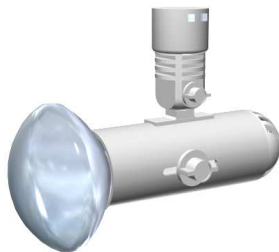

Schell scheme with fittings  
*Stand modular con complementos*

## **ELECTRICITY / *ELECTRICIDAD***

220v single 2 pin socket  
*Enchufe simple monofásico 220v*  
Ref: E1 (simple)

2200v double 2 pin socket  
Enchufe doble 220v  
Ref: E2 (double / *doble*)

Electrical switchboard with simple 2 pin socket  
*Cuadro eléctrico con un enchufe simple*  
REF. E3