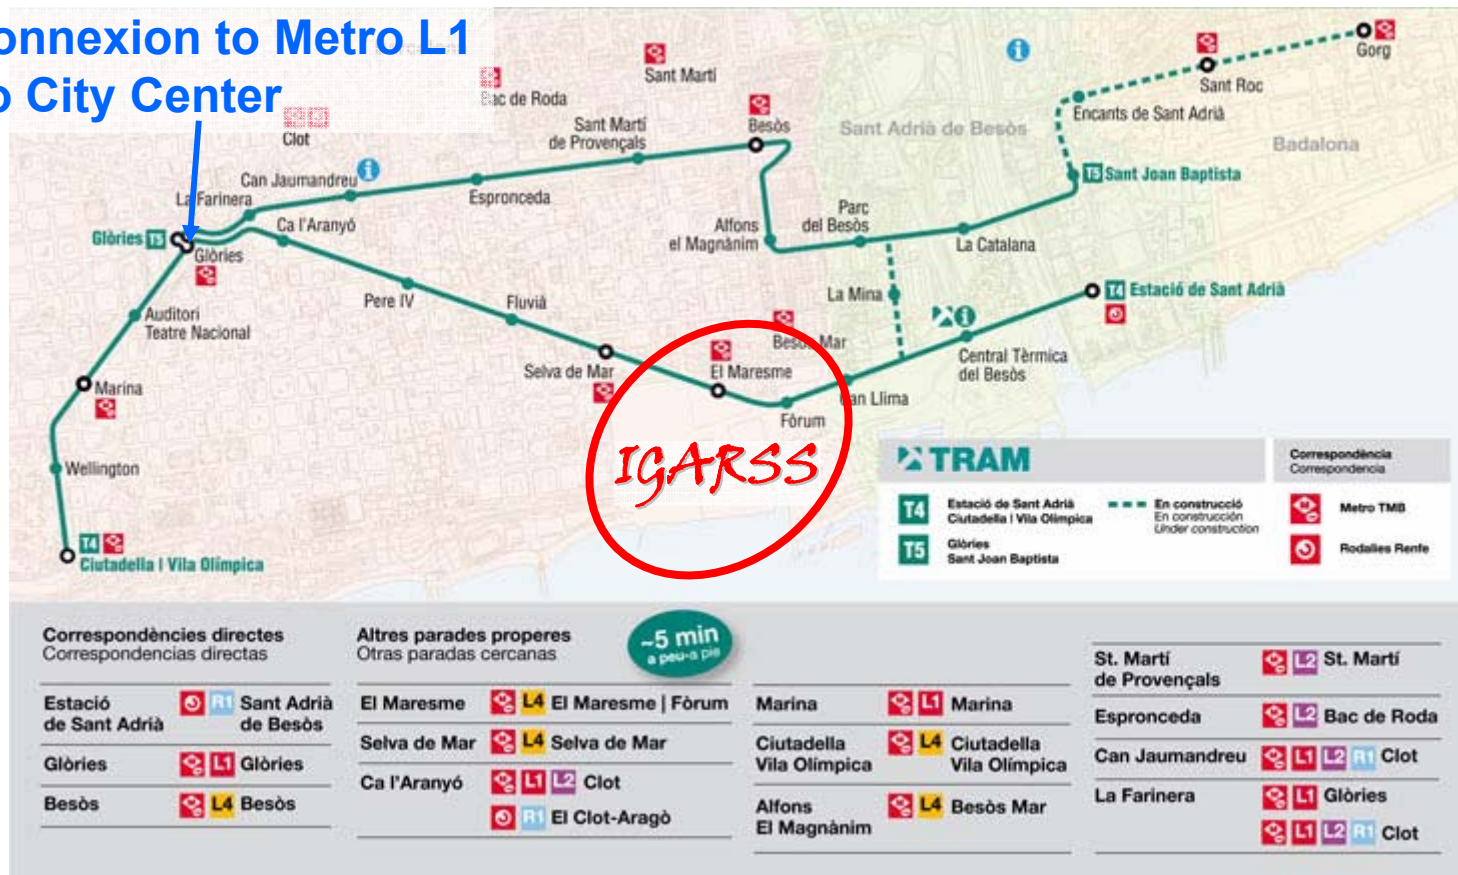

*Metro station closed due to works. Shuttle bus service provided

Transportation from conference center to Concert venue:
Palau de la música Catalana

- Option A (~45 minutes)
 - Take bus 41. Run 18 stops.
- Option B (~50 minutes)
 - Take bus 141. Run 14 stops.
- Option C. (~35 minutes)
 - Take tram T4 to “Glories” (5 stops)
 - Take metro L1 at Glòries direction “Hospital de Bellvitge”
 - Exit at “Urquinaona” (3 stops)
- Option D.
 - Take shuttle bus of metro L4 at “Maresme/Forum”
 - Connexion to metro L4 at “Ciutadella Vila olimpica” (5 stops)
 - Exit at “Urquinaona” (3 stops)

↑ 41

IGARSS

Bus line 7

7
↓
Adaptada

- Diagonal Mar
- Av Diagonal
- PI Glòries
- La Monumental
- Gran Via
- PI Tetuan
- Pg de Gràcia
- Balmes
- Av Diagonal
- PI Francesc Macià
- PI Francesc Macià
- PI Pius XII
- Palau de Pedralbes
- Av Diagonal
- Zona Universitària
- ↑ 7

St. Adrià

↑ 43

IGARSS

IGARSS

Bus line 36

Paralel	
Av Paral·lel	Sant Pau
Josep Carner	Av Paral·lel
Pg Colom	Les Drassanes ← Banquet
Pla de Palau	Pg Colom
Pg Joan Borbó	Pla de Palau
Almirall Cervera	Pg Joan de Borbó
Pg Marítim	Pg Marítim
Trelawny	Ramon Trias Fargas
Parc del Port Olímpic	Salvador Espriu
Pl dels Campions	Bisbe Josep Climent
Platja Nova Icària	Ciutat de Granada
Cementiri de l'Est	Pujades
Badajoz	Av Diagonal ← IGARSS
Roc Boronat	Lluïl
Lluïl	Rbla Prim
Rbla Prim	Jaume Brossa
Santander	Paré Manyàner
Jaume Brossa	Rovira i Virgili
Rbla Onze Setembre	Dublin
Pg Fabra i Puig	Escòcia
Piferrer	Vèlia
Av Rio de Janeiro	Pg Andreu Nin
	Av Rio de Janeiro

Can Dragó

Awards
Banquet

City Center

IGARSS

Tram line T4

Connexion to Metro L1 To City Center

Metro L4