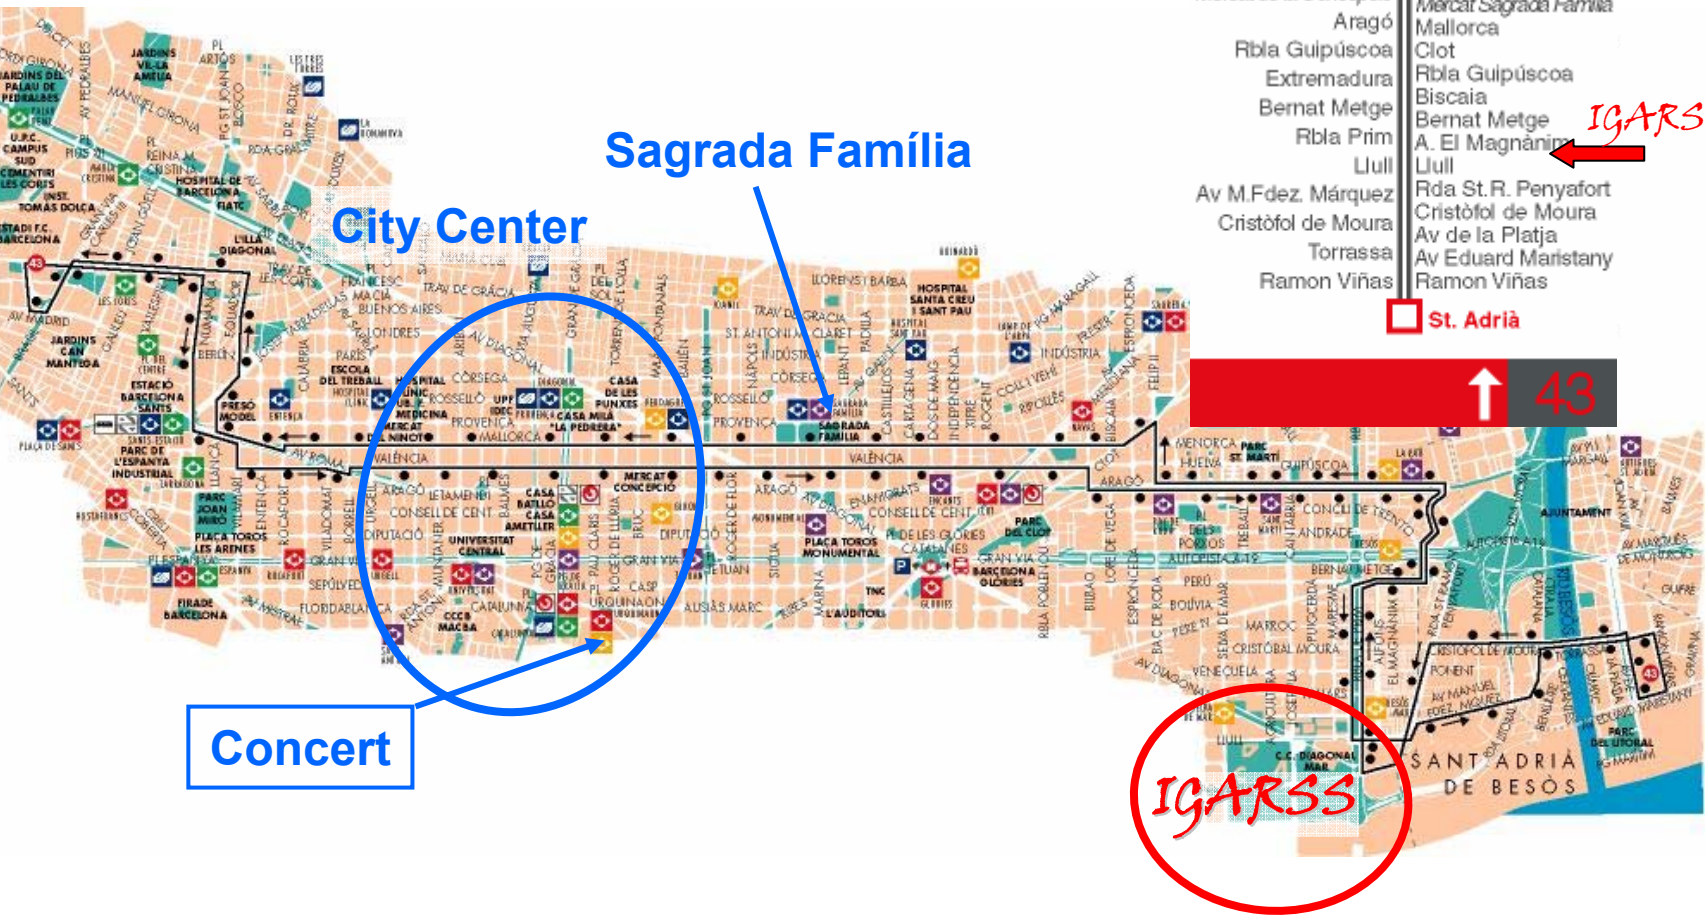

City Center

Concert

IGARSS

Bus line 141

141 ↓
 Adaptada

- Av Mistral
- Llançà
- Floridablanca
- Rda St. Antoni
- Pl Universitat
- Pl Catalunya
- Trafalgar
- Pg Ll. Companys
- Pg. Pujades
- Av Meridiana
- Pallars
- Ciutat de Granada
- Lull
- A. El Magnànim
- Cristobal de Moura
- Pl Mossos d'Esquadra
- Av M. Fdez. Márquez
- Cristobal de Moura

Concert

IGARSS

Barri del Besòs

↑ 141

City Center

Concert

IGARSS

Bus line 43

43 ↓
Adaptada

Les Corts

- Trav de les Corts
- Numància
- Av Roma
- València
- Av Roma
- València
- Mercat de la Concepció
- Aragó
- Rbla Gulpúscoa
- Extremadura
- Bernat Metge
- Rbla Prim
- Lull
- Av M.Fdez. Márquez
- Cristòfol de Moura
- Torrassa
- Ramon Viñas

St. Adrià

↑ 43

IGARSS

IGARSS

Bus line 36

Paralel	
Av Paral·lel	Sant Pau
Josep Carner	Av Paral·lel
Pg Colom	Les Drassanes ← Banquet
Pla de Palau	Pg Colom
Pg Joan Borbó	Pla de Palau
Almirall Cervera	Pg Joan de Borbó
Pg Marítim	Pg Marítim
Trelawny	Ramon Trias Fargas
Parc del Port Olímpic	Salvador Espriu
Pl dels Campions	Bisbe Josep Climent
Platja Nova Icària	Ciutat de Granada
Cementiri de l'Est	Pujades
Badajoz	Av Diagonal ← IGARSS
Roc Boronat	Lluïl
Lluïl	Rbla Prim
Rbla Prim	Jaume Brossa
Santander	Paré Manyàner
Jaume Brossa	Rovira i Virgili
Rbla Onze Setembre	Dublin
Pg Fabra i Puig	Escòcia
Piferrer	Vèlia
Av Rio de Janeiro	Pg Andreu Nin
	Av Rio de Janeiro