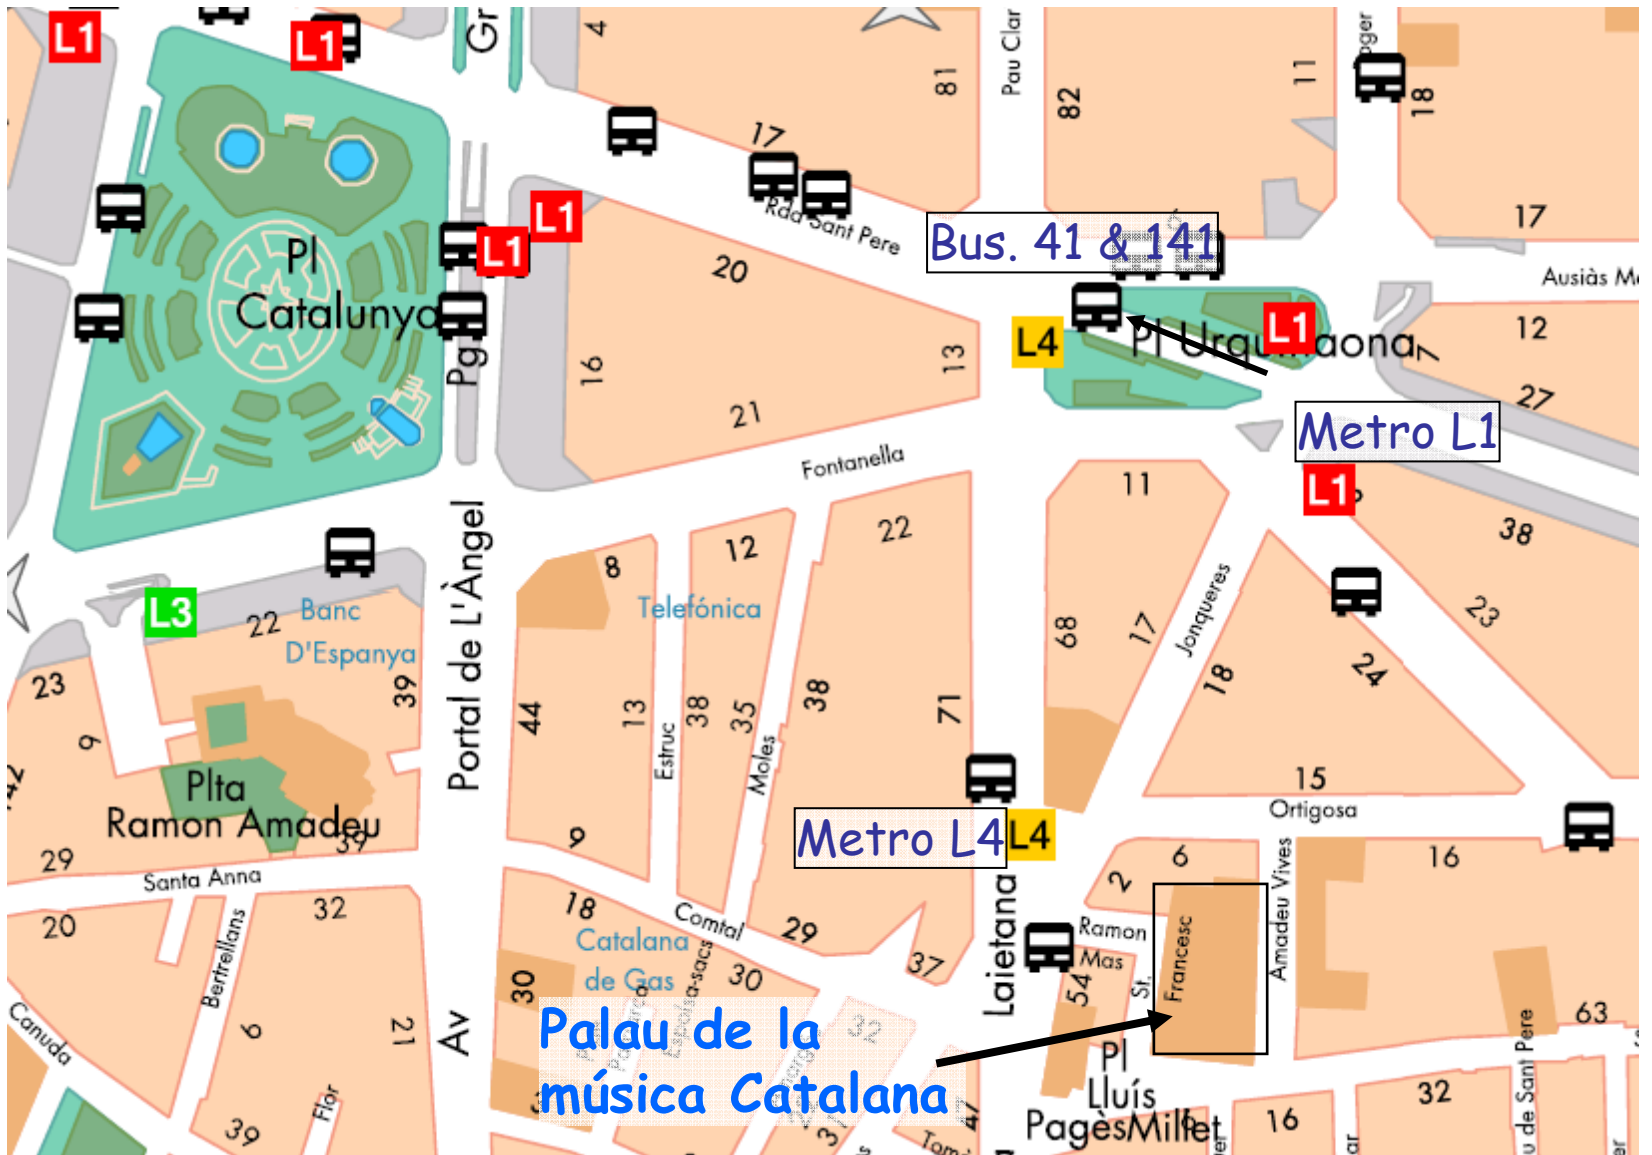

*Metro station closed due to works. Shuttle bus service provided

Transportation from conference center to Concert venue:
Palau de la música Catalana

- Option A (~45 minutes)
 - Take bus 41. Run 18 stops.
- Option B (~50 minutes)
 - Take bus 141. Run 14 stops.
- Option C. (~35 minutes)
 - Take tram T4 to “Glories” (5 stops)
 - Take metro L1 at Glòries direction “Hospital de Bellvitge”
 - Exit at “Urquinaona” (3 stops)
- Option D.
 - Take shuttle bus of metro L4 at “Maresme/Forum”
 - Connexion to metro L4 at “Ciutadella Vila olimpica” (5 stops)
 - Exit at “Urquinaona” (3 stops)

Bus line 41

41 ↓
Adaptada

City Center

Concert

- PI Franceso Macià
 - Comte Urgell
 - Londres
 - Rocafort
 - Floridablanca
 - Rda Sant Antoni
 - PI Universitat
 - PI Catalunya
 - Trafalgar
 - Pg Lluís Companys
 - Pg Pujades
 - Av Meridiana
 - Marina
 - Av Icària
 - Bisbe Climent
 - Pg Calvell
 - Espronceda
 - Taulat
 - Jardins J. M. Sostres
 - Parc Diagonal Mar
 - Pg Taulat
 - Poblenou Mar
- Comte d'Urgell
 - J. Tarradellas
 - Calàbria
 - Tamarit
 - Ronda St. Antoni
 - PI Universitat
 - PI Catalunya
 - Ronda Sant Pere ← Concert
 - Arc de Triomf
 - Pg Lluís Companys
 - Parc Ciutadella
 - Pg Pujades
 - Marina
 - Av Icària
 - Pg Calvell
 - Pg Garcia i Faria
 - Pg Taulat ← IGARSS

↑ 41

IGARSS

Bus line 7

7
↓
Adaptada

- Diagonal Mar
- Av Diagonal
- PI Glòries
- La Monumental
- Gran Via
- PI Tetuan
- Pg de Gràcia
- Balmes
- Av Diagonal
- PI Francesc Macià
- PI Francesc Macià
- PI Pius XII
- Palau de Pedralbes
- Av Diagonal
- Zona Universitària
- ↑ 7

43 ↓
Adaptada

Les Corts

- Trav de les Corts
- Numància
- Av Roma
- València
- Av Roma
- València
- Mercat de la Concepció
- Aragó
- Rbla Gulpúscoa
- Extremadura
- Bernat Metge
- Rbla Prim
- Lull
- Av M.Fdez. Márquez
- Cristòfol de Moura
- Torrassa
- Ramon Viñas