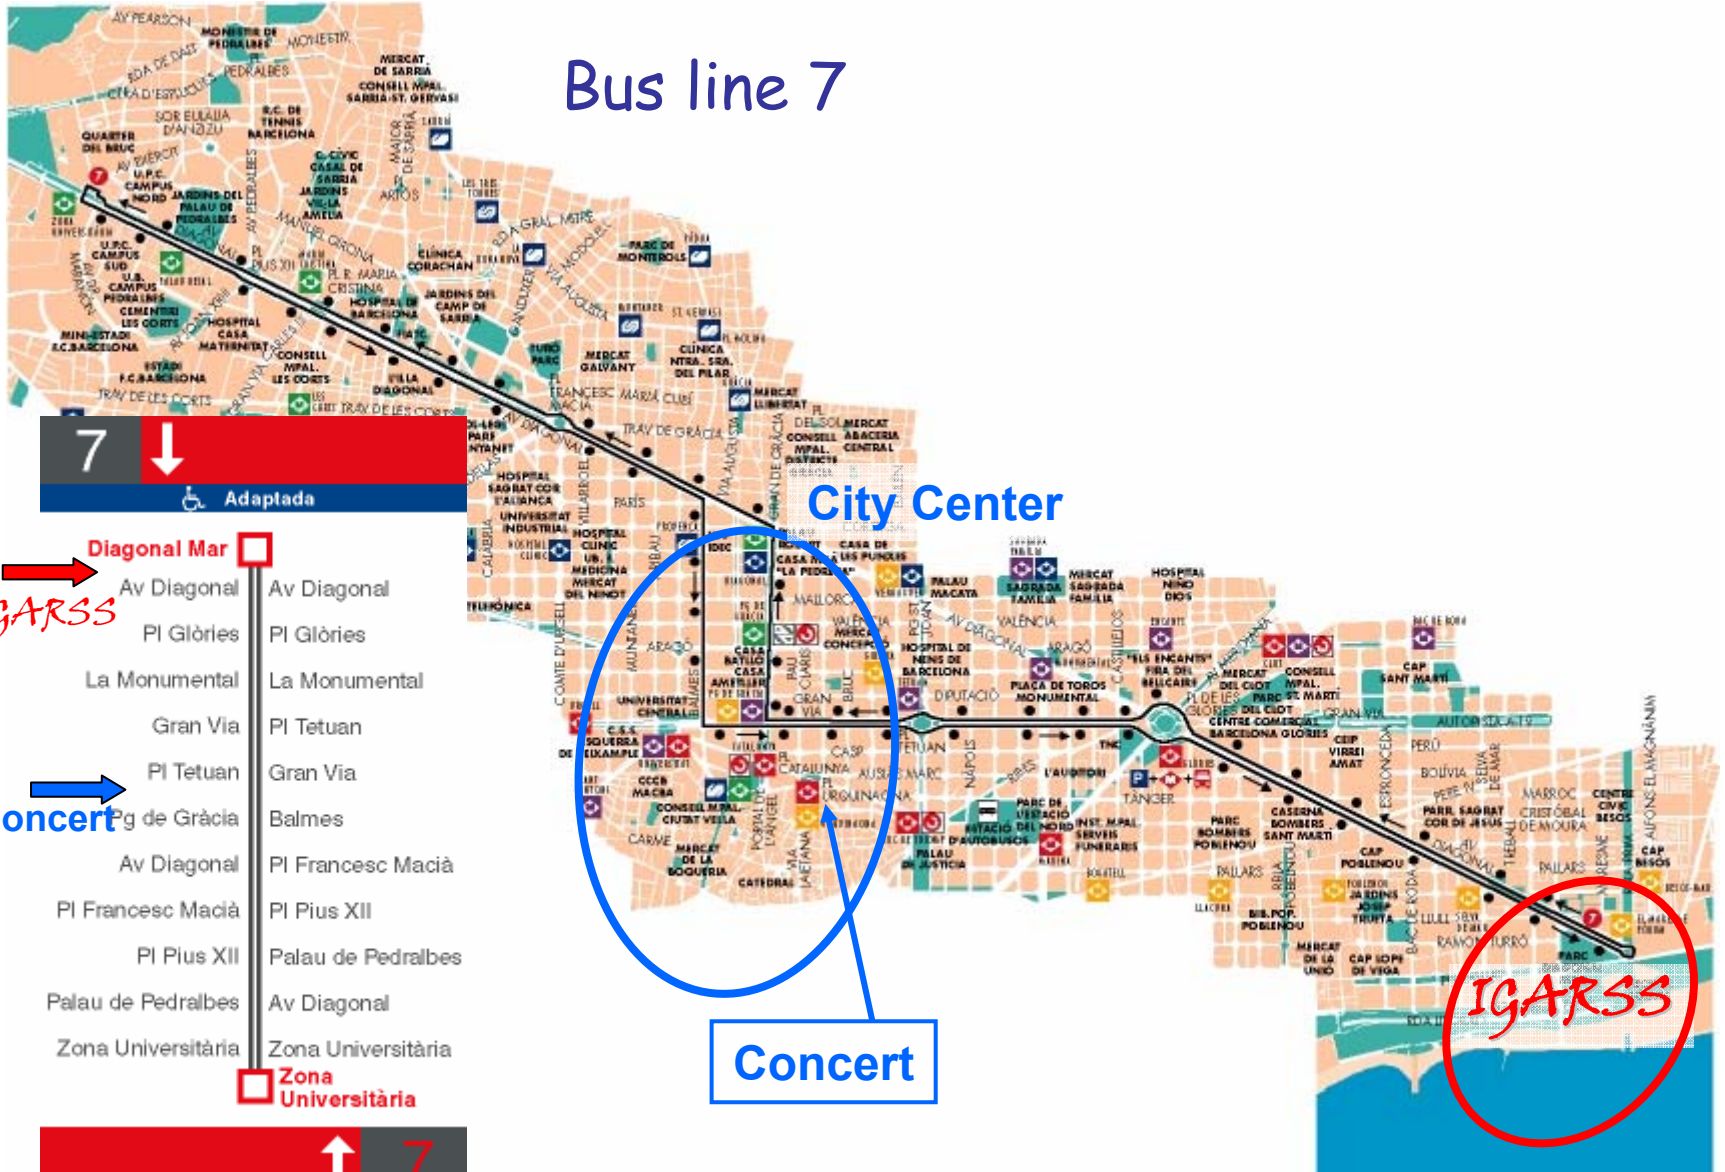

Bus line 41

41 ↓
Adaptada

City Center

Concert

- PI Franceso Macià
 - Comte Urgell
 - Londres
 - Rocafort
 - Floridablanca
 - Rda Sant Antoni
 - PI Universitat
 - PI Catalunya
 - Trafalgar
 - Pg Lluís Companys
 - Pg Pujades
 - Av Meridiana
 - Marina
 - Av Icària
 - Bisbe Climent
 - Pg Calvell
 - Espronceda
 - Taulat
 - Jardins J. M. Sostres
 - Parc Diagonal Mar
 - Pg Taulat
 - Poblenou Mar
- Comte d'Urgell
 - J. Tarradellas
 - Calàbria
 - Tamarit
 - Ronda St. Antoni
 - PI Universitat
 - PI Catalunya
 - Ronda Sant Pere ← Concert
 - Arc de Triomf
 - Pg Lluís Companys
 - Parc Ciutadella
 - Pg Pujades
 - Marina
 - Av Icària
 - Pg Calvell
 - Pg Garcia i Faria
 - Pg Taulat ← IGARSS

↑ 41

IGARSS

Bus line 7

7
↓
Adaptada

- Diagonal Mar
- Av Diagonal
- PI Glòries
- La Monumental
- Gran Via
- PI Tetuan
- Pg de Gràcia
- Balmes
- Av Diagonal
- PI Francesc Macià
- PI Francesc Macià
- PI Pius XII
- Palau de Pedralbes
- Av Diagonal
- Zona Universitària
- ↑ 7

City Center

Concert

IGARSS

Bus line 141

141 ↓
 Adaptada

- Av Mistral
- Llançà
- Floridablanca
- Rda St. Antoni
- Pl Universitat
- Pl Catalunya
- Trafalgar
- Pg Ll. Companys
- Pg. Pujades
- Av Meridiana
- Pallars
- Ciutat de Granada
- Lull
- A. El Magnànim
- Cristobal de Moura
- Pl Mossos d'Esquadra
- Av M. Fdez. Márquez
- Cristobal de Moura

43 ↓
Adaptada

Les Corts

- Trav de les Corts
- Numància
- Av Roma
- València
- Av Roma
- València
- Mercat de la Concepció
- Aragó
- Rbla Gulpúscoa
- Extremadura
- Bernat Metge
- Rbla Prim
- Lull
- Av M.Fdez. Márquez
- Cristòfol de Moura
- Torrassa
- Ramon Viñas