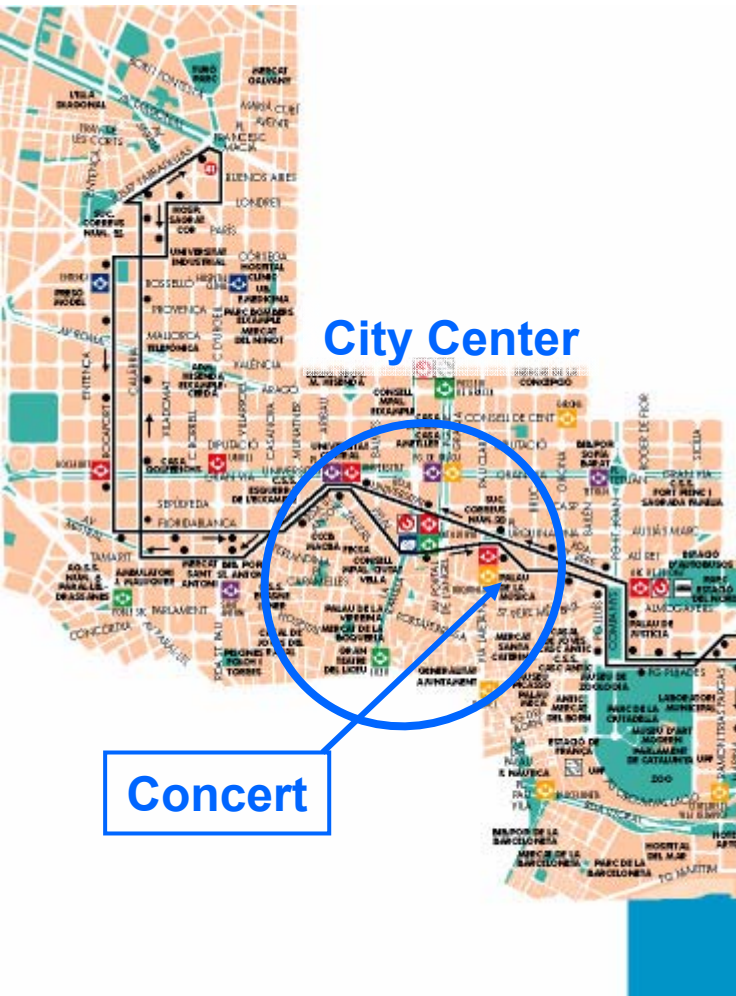

*Metro station closed due to works. Shuttle bus service provided

Transportation from conference center to Concert venue:
Palau de la música Catalana

- Option A (~45 minutes)
 - Take bus 41. Run 18 stops.
- Option B (~50 minutes)
 - Take bus 141. Run 14 stops.
- Option C. (~35 minutes)
 - Take tram T4 to “Glories” (5 stops)
 - Take metro L1 at Glòries direction “Hospital de Bellvitge”
 - Exit at “Urquinaona” (3 stops)
- Option D.
 - Take shuttle bus of metro L4 at “Maresme/Forum”
 - Connexion to metro L4 at “Ciutadella Vila olimpica” (5 stops)
 - Exit at “Urquinaona” (3 stops)

Bus line 41

41 ↓
Adaptada

City Center

Concert

- PI Franceso Macià
 - Comte Urgell
 - Londres
 - Rocafort
 - Floridablanca
 - Rda Sant Antoni
 - PI Universitat
 - PI Catalunya
 - Trafalgar
 - Pg Lluís Companys
 - Pg Pujades
 - Av Meridiana
 - Marina
 - Av Icària
 - Bisbe Climent
 - Pg Calvell
 - Espronceda
 - Taulat
 - Jardins J. M. Sostres
 - Parc Diagonal Mar
 - Pg Taulat
 - Poblenou Mar
- Comte d'Urgell
 - J. Tarradellas
 - Calàbria
 - Tamarit
 - Ronda St. Antoni
 - PI Universitat
 - PI Catalunya
 - Ronda Sant Pere ← Concert
 - Arc de Triomf
 - Pg Lluís Companys
 - Parc Ciutadella
 - Pg Pujades
 - Marina
 - Av Icària
 - Pg Calvell
 - Pg Garcia i Faria
 - Pg Taulat ← IGARSS

↑ 41

IGARSS

Bus line 7

7
↓
Adaptada

- Diagonal Mar
- Av Diagonal
- PI Glòries
- La Monumental
- Gran Via
- PI Tetuan
- Pg de Gràcia
- Balmes
- Av Diagonal
- PI Francesc Macià
- PI Francesc Macià
- PI Pius XII
- Palau de Pedralbes
- Av Diagonal
- Zona Universitària
- ↑ 7

City Center

Concert

IGARSS

Bus line 141

141 ↓
 Adaptada

- Av Mistral
- Llançà
- Floridablanca
- Rda St. Antoni
- Pl Universitat
- Pl Catalunya
- Trafalgar
- Pg Ll. Companys
- Pg. Pujades
- Av Meridiana
- Pallars
- Ciutat de Granada
- Lull
- A. El Magnànim
- Cristobal de Moura
- Pl Mossos d'Esquadra
- Av M. Fdez. Márquez
- Cristobal de Moura